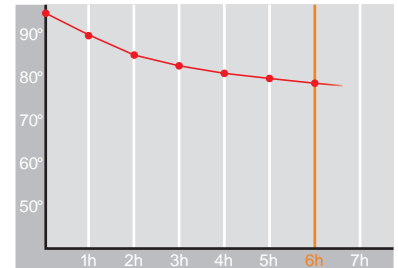

Top • 1,0 l

Restwärme in °C nach 6 h
Heat retention in °C after 6 h

Farbe
Colour

Artikelnr. • Item No.

2734

Inhalt • Size	1,0 l
Höhe inkl. Deckel • Height incl. lid	258 mm
Höhe ohne Deckel • Height w/o lid	219 mm
Durchmesser Einfüllöffnung • Diameter glass opening	47 mm
Durchmesser Boden • Diameter bottom	136 mm
Kannengewicht (netto) • Weight jug (net)	598 g
Gewicht mit Verpackung • Weight with carton	717 g
Verpackung L x B x H • Packing l x w x h	170 x 145 x 287 mm
Material • Material	PP
Garantie auf Warmhaltung • Guarantee for heat retention	5 Jahre • 5 Years
Spülmaschinenfest • Dishwasher proof	nein • no
Bruchsicher • Shock resistant	nein • no
Bedruckung einfarbig • Imprint one colour	ja • yes
Bedruckung mehrfarbig • Imprint 4 colours	ja • yes
Gravur • Engraving	nein • no
Tassenanzahl • Cups	8
Restwärme °C nach 6 h • Heat retention °C after 6 h	75
Einhandbedienung • Single hand using	nein • no
Sonstiges • Other	