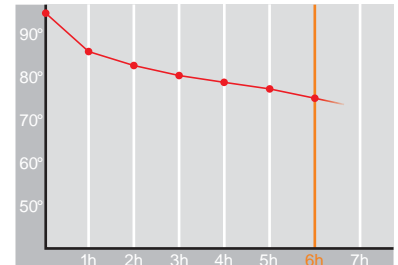

Wash Pro S+ • 1,0 l

Restwärme in °C nach 6 h
Heat retention in °C after 6 h

Farbe
Colour

Artikelnr. • Item No.

3864

Inhalt • Size	1,0 l
Höhe inkl. Deckel • Height incl. lid	193 mm
Höhe ohne Deckel • Height w/o lid	172 mm
Durchmesser Einfüllöffnung • Diameter glass opening	80 mm
Durchmesser Boden • Diameter bottom	156 mm
Kannengewicht (netto) • Weight jug (net)	835 g
Gewicht mit Verpackung • Weight with carton	953 g
Verpackung L x B x H • Packing l x w x h	170 x 172 x 206 mm
Material • Material	PP/Santoprene
Garantie auf Warmhaltung • Guarantee for heat retention	5 Jahre • 5 Years
Spülmaschinenfest • Dishwasher proof	ja • yes
Bruchsicher • Shock resistant	ja • yes
Bedruckung einfarbig • Imprint one colour	ja • yes
Bedruckung mehrfarbig • Imprint 4 colours	ja • yes
Gravur • Engraving	nein • no
Tassenanzahl • Cups	8
Restwärme °C nach 6 h • Heat retention °C after 6 h	66
Einhandbedienung • Single hand using	nein • no
Sonstiges • Other	