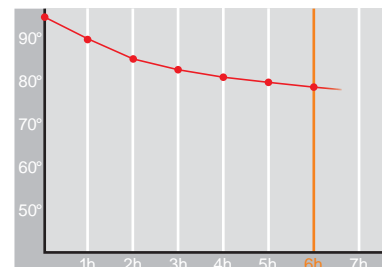

Relax Push • 1,0 l

Restwärme in °C nach 6 h
Heat retention in °C after 6 h

Farbe
Colour

Artikelnr. • Item No.

6224

Inhalt • Size	1,0 l
Höhe inkl. Deckel • Height incl. lid	270 mm
Höhe ohne Deckel • Height w/o lid	237 mm
Durchmesser Einfüllöffnung • Diameter glass opening	47 mm
Durchmesser Boden • Diameter bottom	136 mm
Kannengewicht (netto) • Weight jug (net)	550 g
Gewicht mit Verpackung • Weight with carton	664 g
Verpackung L x B x H • Packing l x w x h	170 x 145 x 287 mm
Material • Material	PP
Garantie auf Warmhaltung • Guarantee for heat retention	5 Jahre • 5 Years
Spülmaschinenfest • Dishwasher proof	nein • no
Bruchsicher • Shock resistant	nein • no
Bedruckung einfarbig • Imprint one colour	ja • yes
Bedruckung mehrfarbig • Imprint 4 colours	ja • yes
Gravur • Engraving	nein • no
Tassenanzahl • Cups	8
Restwärme °C nach 6 h • Heat retention °C after 6 h	75
Einhandbedienung • Single hand using	ja • yes
Sonstiges • Other	