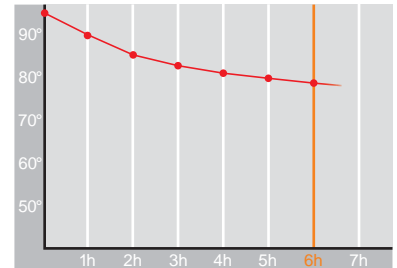

Champion • 1,0 l

Restwärme in °C nach 6 h
Heat retention in °C after 6 h

Farbe
Colour

Artikelnr. • Item No.

6524

Inhalt • Size	1,0 l
Höhe inkl. Deckel • Height incl. lid	253 mm
Höhe ohne Deckel • Height w/o lid	240 mm
Durchmesser Einfüllöffnung • Diameter glass opening	47 mm
Durchmesser Boden • Diameter bottom	129 mm
Kannengewicht (netto) • Weight jug (net)	804 g
Gewicht mit Verpackung • Weight with carton	914 g
Verpackung L x B x H • Packing l x w x h	143 x 145 x 271 mm
Material • Material	Stahl verchromt • Chromed metal
Garantie auf Warmhaltung • Guarantee for heat retention	5 Jahre • 5 Years
Spülmaschinenfest • Dishwasher proof	nein • no
Bruchsicher • Shock resistant	nein • no
Bedruckung einfarbig • Imprint one colour	ja • yes
Bedruckung mehrfarbig • Imprint 4 colours	nein • no
Gravur • Engraving	ja • yes
Tassenanzahl • Cups	8
Restwärme °C nach 6 h • Heat retention °C after 6 h	75
Einhandbedienung • Single hand using	nein • no
Sonstiges • Other	