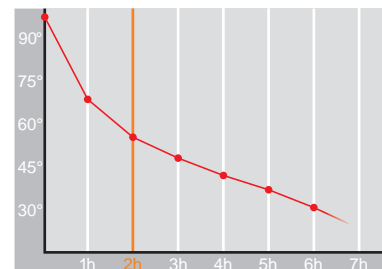

Room•0,3 I

Restwärme in °C nach 6 h
Heat retention in °C after 6 h

Farbe
Colour

Artikelnr. • Item No.

0131

Inhalt • Size	0,3 l
Höhe inkl. Deckel • Height incl. lid	91 mm
Höhe ohne Deckel • Height w/o lid	85 mm
Durchmesser Einfüllöffnung • Diameter glass opening	56 mm
Durchmesser Boden • Diameter bottom	124 mm
Kannengewicht (netto) • Weight jug (net)	214 g
Gewicht mit Verpackung • Weight with carton	812 g (3er)
Verpackung L x B x H • Packing l x w x h	123 x 106 x 205 mm
Material • Material	PP / ABS
Garantie auf Warmhaltung • Guarantee for heat retention	
Spülmaschinenfest • Dishwasher proof	nein • no
Bruchsicher • Shock resistant	ja • yes
Bedruckung einfarbig • Imprint one colour	ja • yes
Bedruckung mehrfarbig • Imprint 4 colours	ja • yes
Gravur • Engraving	nein • no
Tassenanzahl • Cups	2,5
Restwärme °C nach 6 h • Heat retention °C after 6 h	55 nach 2 • 55 after 2
Einhandbedienung • Single hand using	ja • yes
Sonstiges • Other	