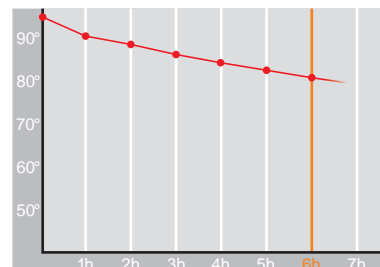

Sport • 1,0 l

Restwärme in °C nach 6 h
Heat retention in °C after 6 h

Farbe
Colour

Artikelnr. • Item No.

1004

Inhalt • Size	1,0 l
Höhe inkl. Deckel • Height incl. lid	304 mm
Höhe ohne Deckel • Height w/o lid	285 mm
Durchmesser Einfüllöffnung • Diameter glass opening	51 mm
Durchmesser Boden • Diameter bottom	87 mm
Kannengewicht (netto) • Weight jug (net)	577 g
Gewicht mit Verpackung • Weight with carton	654 g
Verpackung L x B x H • Packing l x w x h	89 x 88 x 314 mm
Material • Material	Edelstahl • stainless steel
Garantie auf Warmhaltung • Guarantee for heat retention	5 Jahre • 5 Years
Spülmaschinenfest • Dishwasher proof	nein • no
Bruchsicher • Shock resistant	ja • yes
Bedruckung einfarbig • Imprint one colour	ja • yes
Bedruckung mehrfarbig • Imprint 4 colours	nein • no
Gravur • Engraving	ja • yes
Tassenanzahl • Cups	8
Restwärme °C nach 6 h • Heat retention °C after 6 h	78
Einhandbedienung • Single hand using	ja • yes
Sonstiges • Other	