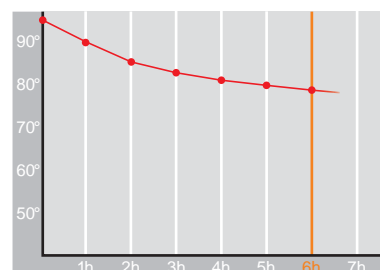

Enduro • 0,6 l

Restwärme in °C nach 6 h
Heat retention in °C after 6 h

Farbe
Colour

Artikelnr. • Item No.

2002

Inhalt • Size	0,6 l
Höhe inkl. Deckel • Height incl. lid	185 mm
Höhe ohne Deckel • Height w/o lid	160 mm
Durchmesser Einfüllöffnung • Diameter glass opening	50 mm
Durchmesser Boden • Diameter bottom	136 mm
Kannengewicht (netto) • Weight jug (net)	485 g
Gewicht mit Verpackung • Weight with carton	578 g
Verpackung L x B x H • Packing l x w x h	150 x 150 x 190 mm
Material • Material	Edelstahl • stainless steel
Garantie auf Warmhaltung • Guarantee for heat retention	5 Jahre • 5 Years
Spülmaschinenfest • Dishwasher proof	nein • no
Bruchsicher • Shock resistant	ja • yes
Bedruckung einfarbig • Imprint one colour	ja • yes
Bedruckung mehrfarbig • Imprint 4 colours	nein • no
Gravur • Engraving	ja • yes
Tassenanzahl • Cups	5
Restwärme °C nach 6 h • Heat retention °C after 6 h	65
Einhandbedienung • Single hand using	nein • no
Sonstiges • Other	