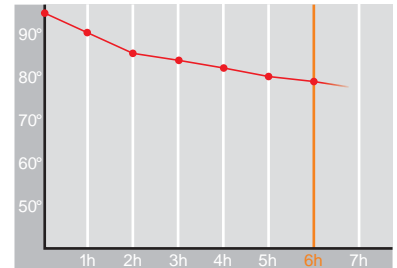

Enduro • 2,0 l

Restwärme in °C nach 6 h
Heat retention in °C after 6 h

Farbe
Colour

Artikelnr. • Item No.

2006

Inhalt • Size	2,0 l
Höhe inkl. Deckel • Height incl. lid	278 mm
Höhe ohne Deckel • Height w/o lid	255 mm
Durchmesser Einfüllöffnung • Diameter glass opening	38 mm
Durchmesser Boden • Diameter bottom	136 mm
Kannengewicht (netto) • Weight jug (net)	794 g
Gewicht mit Verpackung • Weight with carton	955 g
Verpackung L x B x H • Packing l x w x h	151 x 153 x 278 mm
Material • Material	Edelstahl • stainless steel
Garantie auf Warmhaltung • Guarantee for heat retention	5 Jahre • 5 Years
Spülmaschinenfest • Dishwasher proof	nein • no
Bruchsicher • Shock resistant	ja • yes
Bedruckung einfarbig • Imprint one colour	ja • yes
Bedruckung mehrfarbig • Imprint 4 colours	nein • no
Gravur • Engraving	ja • yes
Tassenanzahl • Cups	16
Restwärme °C nach 6 h • Heat retention °C after 6 h	78
Einhandbedienung • Single hand using	nein • no
Sonstiges • Other	