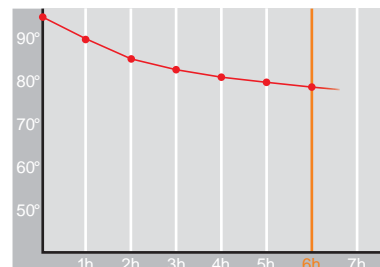

# Starlight • 1,0 l

Restwärme in °C nach 6 h  
Heat retention in °C after 6 h

Farbe  
Colour

Artikelnr. • Item No.

## 2044

Inhalt • Size	1,0 l
Höhe inkl. Deckel • Height incl. lid	260 mm
Höhe ohne Deckel • Height w/o lid	244 mm
Durchmesser Einfüllöffnung • Diameter glass opening	43 mm
Durchmesser Boden • Diameter bottom	138 mm
Kannengewicht (netto) • Weight jug (net)	929 g
Gewicht mit Verpackung • Weight with carton	1.068 g
Verpackung L x B x H • Packing l x w x h	152 x 152 x 272 mm
Material • Material	Edelstahl geb. • stainl. steel body mat
Garantie auf Warmhaltung • Guarantee for heat retention	5 Jahre • 5 Years
Spülmaschinenfest • Dishwasher proof	nein • no
Bruchsicher • Shock resistant	nein • no
Bedruckung einfarbig • Imprint one colour	ja • yes
Bedruckung mehrfarbig • Imprint 4 colours	nein • no
Gravur • Engraving	ja • yes
Tassenanzahl • Cups	8
Restwärme °C nach 6 h • Heat retention °C after 6 h	75
Einhandbedienung • Single hand using	ja • yes
Sonstiges • Other	