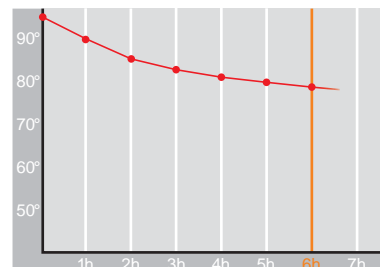

# Starlight • 1,0 l

Restwärme in °C nach 6 h  
Heat retention in °C after 6 h

Farbe  
Colour

Artikelnr. • Item No.

## 2054

|   |                                 |
|---|---------------------------------|
| Inhalt • Size   | 1,0 l                           |
| Höhe inkl. Deckel • Height incl. lid                    | 260 mm                          |
| Höhe ohne Deckel • Height w/o lid                       | 244 mm                          |
| Durchmesser Einfüllöffnung • Diameter glass opening     | 43 mm                           |
| Durchmesser Boden • Diameter bottom                     | 138 mm                          |
| Kannengewicht (netto) • Weight jug (net)                | 987 g                           |
| Gewicht mit Verpackung • Weight with carton             | 1.142 g                         |
| Verpackung L x B x H • Packing l x w x h                | 157 x 152 x 273 mm              |
| Material • Material                                     | Stahl verchromt • chromed metal |
| Garantie auf Warmhaltung • Guarantee for heat retention | 5 Jahre • 5 Years               |
| Spülmaschinenfest • Dishwasher proof                    | nein • no                       |
| Bruchsicher • Shock resistant                           | nein • no                       |
| Bedruckung einfarbig • Imprint one colour               | ja • yes                        |
| Bedruckung mehrfarbig • Imprint 4 colours               | nein • no                       |
| Gravur • Engraving                                      | ja • yes                        |
| Tassenanzahl • Cups                                     | 8                               |
| Restwärme °C nach 6 h • Heat retention °C after 6 h     | 75                              |
| Einhandbedienung • Single hand using                    | ja • yes                        |
| Sonstiges • Other                                       |                                 |