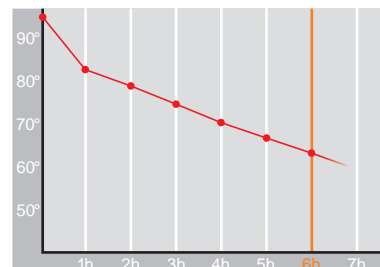

# Brilliant • 0,6 l

Restwärme in °C nach 6 h  
Heat retention in °C after 6 h

Farbe  
Colour

Artikelnr. • Item No.

**2612**

Inhalt • Size	0,6 l
Höhe inkl. Deckel • Height incl. lid	170 mm
Höhe ohne Deckel • Height w/o lid	170 mm
Durchmesser Einfüllöffnung • Diameter glass opening	46 mm
Durchmesser Boden • Diameter bottom	119 mm
Kannengewicht (netto) • Weight jug (net)	810 g
Gewicht mit Verpackung • Weight with carton	900 g
Verpackung L x B x H • Packing l x w x h	136 x 135 x 176 mm
Material • Material	Edelstahl • stainless steel
Garantie auf Warmhaltung • Guarantee for heat retention	5 Jahre • 5 Years
Spülmaschinenfest • Dishwasher proof	ja • yes
Bruchsicher • Shock resistant	ja • yes
Bedruckung einfarbig • Imprint one colour	ja • yes
Bedruckung mehrfarbig • Imprint 4 colours	nein • no
Gravur • Engraving	ja • yes
Tassenanzahl • Cups	5
Restwärme °C nach 6 h • Heat retention °C after 6 h	55
Einhandbedienung • Single hand using	ja • yes
Sonstiges • Other	