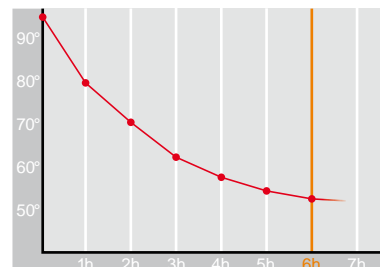

# Diamant • 0,3 l

Restwärme in °C nach 6 h  
Heat retention in °C after 6 h

Farbe  
Colour

Artikelnr. • Item No.

**2621**

Inhalt • Size	0,3 l
Höhe inkl. Deckel • Height incl. lid	178 mm
Höhe ohne Deckel • Height w/o lid	178 mm
Durchmesser Einfüllöffnung • Diameter glass opening	41 mm
Durchmesser Boden • Diameter bottom	L=143mm B=110 mm
Kannengewicht (netto) • Weight jug (net)	713 g
Gewicht mit Verpackung • Weight with carton	833 g
Verpackung L x B x H • Packing l x w x h	172 x 126 x 190 mm
Material • Material	Edelstahl • stainless steel
Garantie auf Warmhaltung • Guarantee for heat retention	5 Jahre • 5 Years
Spülmaschinenfest • Dishwasher proof	ja • yes
Bruchsicher • Shock resistant	ja • yes
Bedruckung einfarbig • Imprint one colour	nein • no
Bedruckung mehrfarbig • Imprint 4 colours	nein • no
Gravur • Engraving	ja • yes
Tassenanzahl • Cups	2,5
Restwärme °C nach 6 h • Heat retention °C after 6 h	45
Einhandbedienung • Single hand using	ja • yes
Sonstiges • Other	