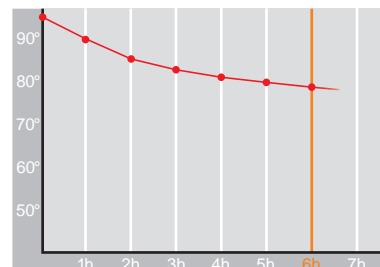

Shiny • 1,0 l

Restwärme in °C nach 6 h
Heat retention in °C after 6 h

Farbe
Colour

Artikelnr. • Item No.

2874

Inhalt • Size	1,0 l
Höhe inkl. Deckel • Height incl. lid	240 mm
Höhe ohne Deckel • Height w/o lid	230 mm
Durchmesser Einfüllöffnung • Diameter glass opening	47 mm
Durchmesser Boden • Diameter bottom	148 mm
Kannengewicht (netto) • Weight jug (net)	652 g
Gewicht mit Verpackung • Weight with carton	789 g
Verpackung L x B x H • Packing l x w x h	175 x 160 x 256 mm
Material • Material	PP
Garantie auf Warmhaltung • Guarantee for heat retention	5 Jahre • 5 Years
Spülmaschinenfest • Dishwasher proof	nein • no
Bruchsicher • Shock resistant	nein • no
Bedruckung einfarbig • Imprint one colour	ja • yes
Bedruckung mehrfarbig • Imprint 4 colours	ja • yes
Gravur • Engraving	nein • no
Tassenanzahl • Cups	8
Restwärme °C nach 6 h • Heat retention °C after 6 h	75
Einhandbedienung • Single hand using	nein • no
Sonstiges • Other	