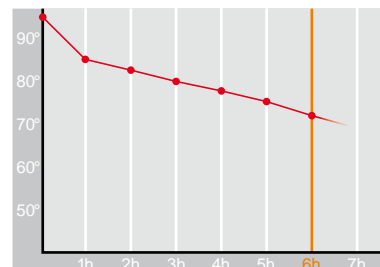

# Wave Mini • 0,6 l

Restwärme in °C nach 6 h  
Heat retention in °C after 6 h

Farbe  
Colour

Artikelnr. • Item No.

## 2942

Inhalt • Size	0,6 l
Höhe inkl. Deckel • Height incl. lid	220 mm
Höhe ohne Deckel • Height w/o lid	190 mm
Durchmesser Einfüllöffnung • Diameter glass opening	47 mm
Durchmesser Boden • Diameter bottom	123 mm
Kannengewicht (netto) • Weight jug (net)	551 g
Gewicht mit Verpackung • Weight with carton	646 g
Verpackung L x B x H • Packing l x w x h	146 x 145 x 231 mm
Material • Material	PP / Santoprene
Garantie auf Warmhaltung • Guarantee for heat retention	5 Jahre • 5 Years
Spülmaschinenfest • Dishwasher proof	ja • yes
Bruchsicher • Shock resistant	nein • no
Bedruckung einfarbig • Imprint one colour	ja • yes
Bedruckung mehrfarbig • Imprint 4 colours	nein • no
Gravur • Engraving	ja • yes
Tassenanzahl • Cups	5
Restwärme °C nach 6 h • Heat retention °C after 6 h	70
Einhandbedienung • Single hand using	nein • no
Sonstiges • Other	