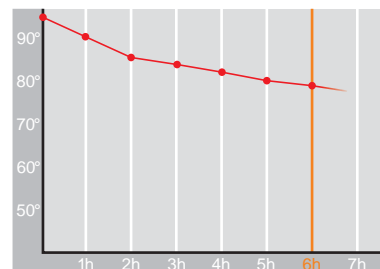

# Wave Maxi • 1,5 l

Restwärme in °C nach 6 h  
Heat retention in °C after 6 h

Farbe  
Colour

Artikelnr. • Item No.

## 2945

Inhalt • Size	1,5 l
Höhe inkl. Deckel • Height incl. lid	275 mm
Höhe ohne Deckel • Height w/o lid	245 mm
Durchmesser Einfüllöffnung • Diameter glass opening	47 mm
Durchmesser Boden • Diameter bottom	153 mm
Kannengewicht (netto) • Weight jug (net)	782 g
Gewicht mit Verpackung • Weight with carton	892 g
Verpackung L x B x H • Packing l x w x h	168 x 168 x 290 mm
Material • Material	PP / Santoprene
Garantie auf Warmhaltung • Guarantee for heat retention	5 Jahre • 5 Years
Spülmaschinenfest • Dishwasher proof	ja • yes
Bruchsicher • Shock resistant	nein • no
Bedruckung einfarbig • Imprint one colour	ja • yes
Bedruckung mehrfarbig • Imprint 4 colours	nein • no
Gravur • Engraving	ja • yes
Tassenanzahl • Cups	12
Restwärme °C nach 6 h • Heat retention °C after 6 h	78
Einhandbedienung • Single hand using	nein • no
Sonstiges • Other	