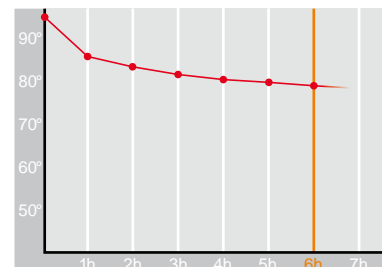

Mondo • 1,3 l

Restwärme in °C nach 6 h
Heat retention in °C after 6 h

Artikelnr. • Item No.

3355

Inhalt • Size	1,3 l
Höhe inkl. Deckel • Height incl. lid	208 mm
Höhe ohne Deckel • Height w/o lid	189 mm
Durchmesser Einfüllöffnung • Diameter glass opening	80 mm
Durchmesser Boden • Diameter bottom	156 mm
Kannengewicht (netto) • Weight jug (net)	808 g
Gewicht mit Verpackung • Weight with carton	928 g
Verpackung L x B x H • Packing l x w x h	170 x 170 x 228 mm
Material • Material	PP
Garantie auf Warmhaltung • Guarantee for heat retention	5 Jahre • 5 Years
Spülmaschinenfest • Dishwasher proof	nein • no
Bruchsicher • Shock resistant	nein • no
Bedruckung einfarbig • Imprint one colour	ja • yes
Bedruckung mehrfarbig • Imprint 4 colours	ja • yes
Gravur • Engraving	nein • no
Tassenanzahl • Cups	10
Restwärme °C nach 6 h • Heat retention °C after 6 h	70
Einhandbedienung • Single hand using	nein • no
Sonstiges • Other	