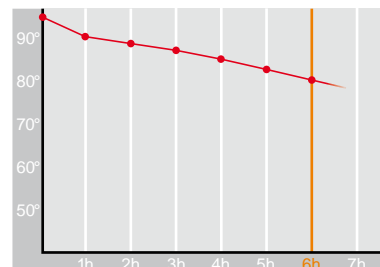

Mondo • 2,0 l

Restwärme in °C nach 6 h
Heat retention in °C after 6 h

Artikelnr. • Item No.

3356

Inhalt • Size	2,0 l
Höhe inkl. Deckel • Height incl. lid	282 mm
Höhe ohne Deckel • Height w/o lid	263 mm
Durchmesser Einfüllöffnung • Diameter glass opening	80 mm
Durchmesser Boden • Diameter bottom	156 mm
Kannengewicht (netto) • Weight jug (net)	1.029 g
Gewicht mit Verpackung • Weight with carton	1.183 g
Verpackung L x B x H • Packing l x w x h	176 x 176 x 320 mm
Material • Material	PP
Garantie auf Warmhaltung • Guarantee for heat retention	5 Jahre • 5 Years
Spülmaschinenfest • Dishwasher proof	nein • no
Bruchsicher • Shock resistant	nein • no
Bedruckung einfarbig • Imprint one colour	ja • yes
Bedruckung mehrfarbig • Imprint 4 colours	ja • yes
Gravur • Engraving	nein • no
Tassenanzahl • Cups	16
Restwärme °C nach 6 h • Heat retention °C after 6 h	70
Einhandbedienung • Single hand using	nein • no
Sonstiges • Other	