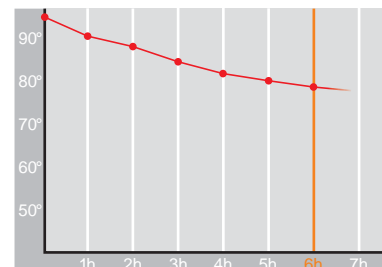

Produktdatenblatt • Data-Sheet

Elegance • 0,75 l

Restwärme in °C nach 6 h
Heat retention in °C after 6 h

Farbe
Colour

Artikelnr. • Item No.

5443

Inhalt • Size	0,75 l
Höhe inkl. Deckel • Height incl. lid	294 mm
Höhe ohne Deckel • Height w/o lid	278 mm
Durchmesser Einfüllöffnung • Diameter glass opening	43 mm
Durchmesser Boden • Diameter bottom	105 mm
Kannengewicht (netto) • Weight jug (net)	507 g
Gewicht mit Verpackung • Weight with carton	3.300 g (6er)
Verpackung L x B x H • Packing l x w x h	111 x 118 x 315 mm
Material • Material	PP
Garantie auf Warmhaltung • Guarantee for heat retention	5 Jahre • 5 Years
Spülmaschinenfest • Dishwasher proof	nein • no
Bruchsicher • Shock resistant	nein • no
Bedruckung einfarbig • Imprint one colour	ja • yes
Bedruckung mehrfarbig • Imprint 4 colours	ja • yes
Gravur • Engraving	nein • no
Tassenanzahl • Cups	6
Restwärme °C nach 6 h • Heat retention °C after 6 h	75
Einhandbedienung • Single hand using	nein • no
Sonstiges • Other	