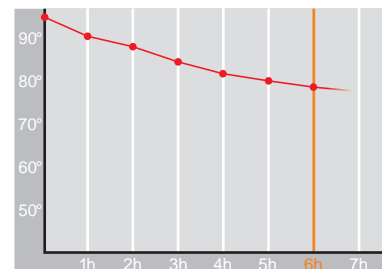

Karibik • 0,75 l

Restwärme in °C nach 6 h
Heat retention in °C after 6 h

Farbe
Colour

Artikelnr. • Item No.

5453

Inhalt • Size	0,75 l
Höhe inkl. Deckel • Height incl. lid	294 mm
Höhe ohne Deckel • Height w/o lid	278 mm
Durchmesser Einfüllöffnung • Diameter glass opening	43 mm
Durchmesser Boden • Diameter bottom	105 mm
Kannengewicht (netto) • Weight jug (net)	507 g
Gewicht mit Verpackung • Weight with carton	3.300 g (6er)
Verpackung L x B x H • Packing l x w x h	111 x 118 x 315 mm
Material • Material	PP
Garantie auf Warmhaltung • Guarantee for heat retention	5 Jahre • 5 Years
Spülmaschinenfest • Dishwasher proof	nein • no
Bruchsicher • Shock resistant	nein • no
Bedruckung einfarbig • Imprint one colour	ja • yes
Bedruckung mehrfarbig • Imprint 4 colours	ja • yes
Gravur • Engraving	nein • no
Tassenanzahl • Cups	6
Restwärme °C nach 6 h • Heat retention °C after 6 h	75
Einhandbedienung • Single hand using	nein • no
Sonstiges • Other	