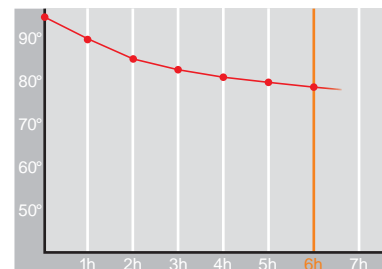

# Relax • 1,0 l

Restwärme in °C nach 6 h  
Heat retention in °C after 6 h

Farbe  
Colour

Artikelnr. • Item No.

## 6234

|   |                    |
|---|--------------------|
| Inhalt • Size   | 1,0 l              |
| Höhe inkl. Deckel • Height incl. lid                    | 270 mm             |
| Höhe ohne Deckel • Height w/o lid                       | 237 mm             |
| Durchmesser Einfüllöffnung • Diameter glass opening     | 47 mm              |
| Durchmesser Boden • Diameter bottom                     | 136 mm             |
| Kannengewicht (netto) • Weight jug (net)                | 550 g              |
| Gewicht mit Verpackung • Weight with carton             | 664 g              |
| Verpackung L x B x H • Packing l x w x h                | 170 x 145 x 287 mm |
| Material • Material                                     | PP                 |
| Garantie auf Warmhaltung • Guarantee for heat retention | 5 Jahre • 5 Years  |
| Spülmaschinenfest • Dishwasher proof                    | nein • no          |
| Bruchsicher • Shock resistant                           | nein • no          |
| Bedruckung einfarbig • Imprint one colour               | ja • yes           |
| Bedruckung mehrfarbig • Imprint 4 colours               | ja • yes           |
| Gravur • Engraving                                      | nein • no          |
| Tassenanzahl • Cups                                     | 8                  |
| Restwärme °C nach 6 h • Heat retention °C after 6 h     | 75                 |
| Einhandbedienung • Single hand using                    | nein • no          |
| Sonstiges • Other                                       |                    |