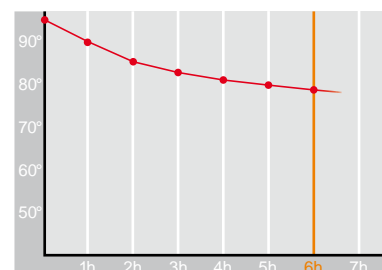

# Standard • 1,0 l

Restwärme in °C nach 6 h  
Heat retention in °C after 6 h

Farbe  
Colour

Artikelnr. • Item No.

## 6854

Inhalt • Size	1,0 l
Höhe inkl. Deckel • Height incl. lid	264 mm
Höhe ohne Deckel • Height w/o lid	250 mm
Durchmesser Einfüllöffnung • Diameter glass opening	47 mm
Durchmesser Boden • Diameter bottom	131 mm
Kannengewicht (netto) • Weight jug (net)	569 g
Gewicht mit Verpackung • Weight with carton	679 g
Verpackung L x B x H • Packing l x w x h	164 x 136 x 280 mm
Material • Material	PP
Garantie auf Warmhaltung • Guarantee for heat retention	5 Jahre • 5 Years
Spülmaschinenfest • Dishwasher proof	nein • no
Bruchsicher • Shock resistant	nein • no
Bedruckung einfarbig • Imprint one colour	ja • yes
Bedruckung mehrfarbig • Imprint 4 colours	ja • yes
Gravur • Engraving	nein • no
Tassenanzahl • Cups	8
Restwärme °C nach 6 h • Heat retention °C after 6 h	75
Einhandbedienung • Single hand using	nein • no
Sonstiges • Other	