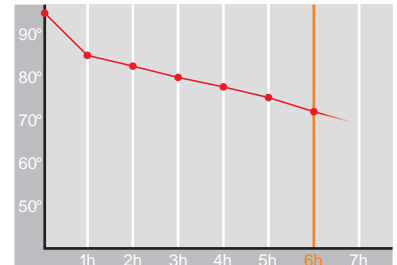

Servitherm • 0,6 l

Restwärme in °C nach 6 h
Heat retention in °C after 6 h

Farbe
Colour

Artikelnr. • Item No.

7202

Inhalt • Size	0,6 l
Höhe inkl. Deckel • Height incl. lid	202 mm
Höhe ohne Deckel • Height w/o lid	185 mm
Durchmesser Einfüllöffnung • Diameter glass opening	47 mm
Durchmesser Boden • Diameter bottom	118 mm
Kannengewicht (netto) • Weight jug (net)	456 g
Gewicht mit Verpackung • Weight with carton	549 g
Verpackung L x B x H • Packing l x w x h	141 x 144 x 215 mm
Material • Material	PP
Garantie auf Warmhaltung • Guarantee for heat retention	5 Jahre • 5 Years
Spülmaschinenfest • Dishwasher proof	nein • no
Bruchsicher • Shock resistant	nein • no
Bedruckung einfarbig • Imprint one colour	ja • yes
Bedruckung mehrfarbig • Imprint 4 colours	ja • yes
Gravur • Engraving	nein • no
Tassenanzahl • Cups	5
Restwärme °C nach 6 h • Heat retention °C after 6 h	65
Einhandbedienung • Single hand using	ja • yes
Sonstiges • Other	