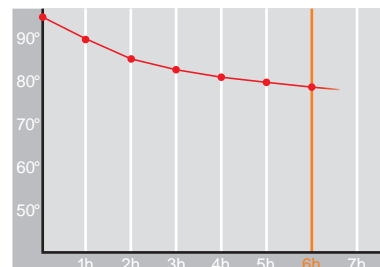

# Day • 1,0 l

Restwärme in °C nach 6 h  
Heat retention in °C after 6 h

Farbe  
Colour

Artikelnr. • Item No.

## 7934

|   |                    |
|---|--------------------|
| Inhalt • Size   | 1,0 l              |
| Höhe inkl. Deckel • Height incl. lid                    | 212 mm             |
| Höhe ohne Deckel • Height w/o lid                       | 181 mm             |
| Durchmesser Einfüllöffnung • Diameter glass opening     | 47 mm              |
| Durchmesser Boden • Diameter bottom                     | 160 mm             |
| Kannengewicht (netto) • Weight jug (net)                | 593 g              |
| Gewicht mit Verpackung • Weight with carton             | 731 g              |
| Verpackung L x B x H • Packing l x w x h                | 205 x 173 x 225 mm |
| Material • Material                                     | PP                 |
| Garantie auf Warmhaltung • Guarantee for heat retention | 5 Jahre • 5 Years  |
| Spülmaschinenfest • Dishwasher proof                    | nein • no          |
| Bruchsicher • Shock resistant                           | nein • no          |
| Bedruckung einfarbig • Imprint one colour               | ja • yes           |
| Bedruckung mehrfarbig • Imprint 4 colours               | ja • yes           |
| Gravur • Engraving                                      | nein • no          |
| Tassenanzahl • Cups                                     | 8                  |
| Restwärme °C nach 6 h • Heat retention °C after 6 h     | 75                 |
| Einhandbedienung • Single hand using                    | nein • no          |
| Sonstiges • Other                                       |                    |