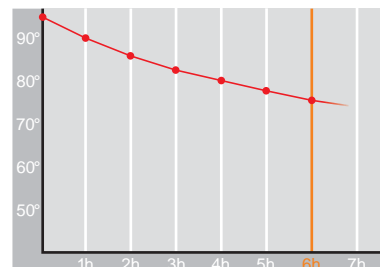

Produktdatenblatt • Data-Sheet

Pipe • 2,5 l

Restwärme in °C nach 6 h
Heat retention in °C after 6 h

Farbe
Colour

Artikelnr. • Item No.

8207

Inhalt • Size	2,5 l
Höhe inkl. Deckel • Height incl. lid	338 mm
Höhe ohne Deckel • Height w/o lid	285 mm
Durchmesser Einfüllöffnung • Diameter glass opening	43 mm
Durchmesser Boden • Diameter bottom	156 mm
Kannengewicht (netto) • Weight jug (net)	1.466 g
Gewicht mit Verpackung • Weight with carton	1.659 g
Verpackung L x B x H • Packing l x w x h	175 x 175 x 345 mm
Material • Material	Edelstahl • stainless steel
Garantie auf Warmhaltung • Guarantee for heat retention	5 Jahre • 5 Years
Spülmaschinenfest • Dishwasher proof	nein • no
Bruchsicher • Shock resistant	ja • yes
Bedruckung einfarbig • Imprint one colour	ja • yes
Bedruckung mehrfarbig • Imprint 4 colours	nein • no
Gravur • Engraving	ja • yes
Tassenanzahl • Cups	20
Restwärme °C nach 6 h • Heat retention °C after 6 h	75
Einhandbedienung • Single hand using	ja • yes
Sonstiges • Other	